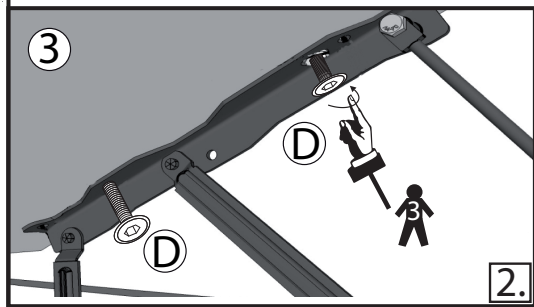

160 cm
180 cm
200 cm

LENNO „Storage“ by meise

3

4

5

6